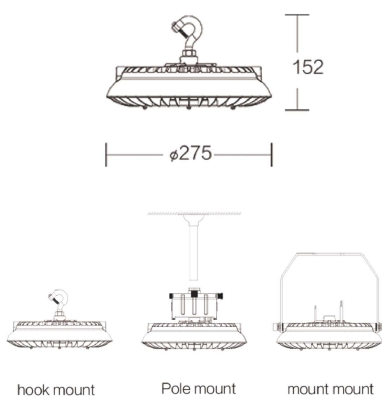

UFO-BT3-C-150W

Picture

Description

Type	LED Highbay
Connection	Wire

Electrical Parameters

Gr. Power	150W ±5%
InputVoltage	AC100-277V
Driver	Internal
Dimmable	Not dim.

Lighting Parameters

Beam Angle	120
Colors	4000°K; 5000°K; 5700°K
Lumens	150Lm/W
CRI	80Ra

Structure Parameters

Fixture Color	White; Black
Cover	Clear
Dimensions	dia.275*152mm

Protection Parameters

Rating	IP66 & IK08
Electrical Class	Class I <input checked="" type="checkbox"/> Class II <input type="checkbox"/> Class III <input type="checkbox"/>
Lifetime	L70>100.000h
Warranty (Years)	5

Options

Dimmable	Triac <input type="checkbox"/> 0-10V <input type="checkbox"/> 1-10V <input checked="" type="checkbox"/> DALI <input type="checkbox"/>
CRI	>90Ra <input type="checkbox"/> >92Ra <input type="checkbox"/> >95Ra <input type="checkbox"/> >98Ra <input type="checkbox"/>
Other	in option: MW sensor; Milky PC; 60 or 90° Alum. Reflector; 70° PC reflector; 60 or 90° PC lens; bracket; wire guard