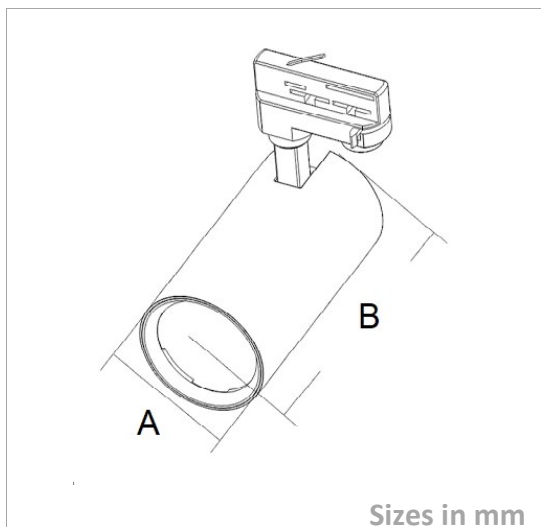

Track Light

TRACK2B-COB-37W

Picture

Packing

UnitVolum (CBM)	0,0066045
Unit GW (kg)	1,3
Qty per carton	12

Description

Type	LED Track Light
Connection	2 wires; 3 wires; 4 wires; Pattern

Electrical Parameters

Gr. Power	37W ±5%
InputVoltage	AC200-240V
Driver	Tridonic
Dimmable	Not dim.

Lighting Parameters

Beam Angle	30/38/50
Colors	3000°K; 4000°K; 6000°K
Lumens	4100
CRI	90Ra

Structure Parameters

Fixture Color	White; Black
Cover	Lens
Dimensions	A95*B150mm

Options

Dimmable	Triac <input type="checkbox"/> 0-10V <input type="checkbox"/> 1-10V <input checked="" type="checkbox"/> DALI <input type="checkbox"/>
CRI	>90Ra <input type="checkbox"/> >92Ra <input type="checkbox"/> >95Ra <input checked="" type="checkbox"/> >98Ra <input type="checkbox"/>
Other	in option: Citizen LED (90Lm/W); CCT & Angle switch; Surface Mounting; Grey housing