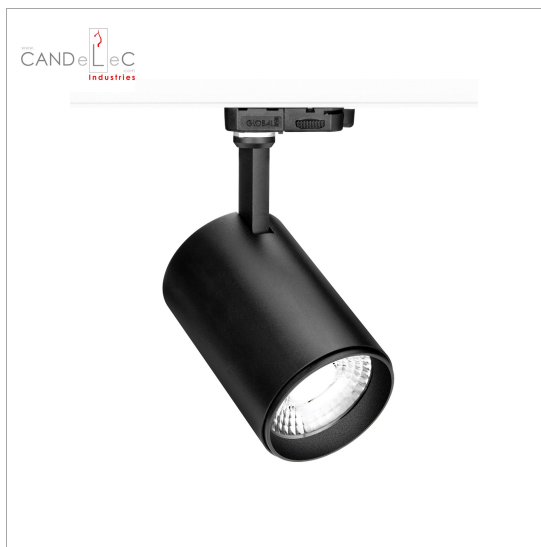

Track Light

TRACK2B-COB-20W

Picture

Packing

UnitVolum (CBM)	0,00430848
Unit GW (kg)	0,84
Qty per carton	18

Description

Type	LED Track Light
Connection	2 wires; 3 wires; 4 wires; Pattern

Electrical Parameters

Gr. Power	20W ±5%
InputVoltage	AC200-240V
Driver	Tridonic
Dimmable	Not dim.

Lighting Parameters

Beam Angle	30/38/60
Colors	3000°K; 4000°K; 6000°K
Lumens	2200
CRI	90Ra

Structure Parameters

Fixture Color	White; Black
Cover	Lens
Dimensions	A75*B125mm

Options

Dimmable	Triac <input checked="" type="checkbox"/> 0-10V <input type="checkbox"/> 1-10V <input checked="" type="checkbox"/> DALI <input checked="" type="checkbox"/>
CRI	>90Ra <input type="checkbox"/> >92Ra <input type="checkbox"/> >95Ra <input type="checkbox"/> >98Ra <input type="checkbox"/>
Other	in option: Citizen LED (90Lm/W); CCT & Angle switch; Surface Mounting; Grey housing