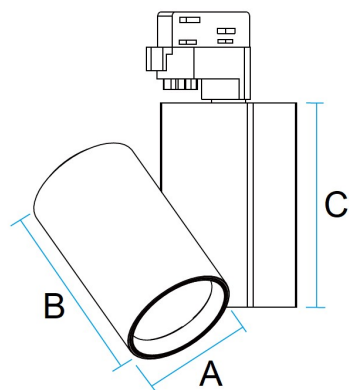

Track Light

TRACK2A-COB-25W

Picture

Description

Type	LED Track Light
Connection	2 wires; 3 wires; 4 wires

Electrical Parameters

Gr. Power	25W ±5%
InputVoltage	AC220-240V
Driver	Osram
Dimmable	Not dim.

Lighting Parameters

Beam Angle	30/38/60
Colors	3000°K; 4000°K; 6000°K
Lumens	2600
CRI	90Ra

Structure Parameters

Fixture Color	White; Black
Cover	Stripped
Dimensions	A75*B145*C130mm

Protection Parameters

Rating	Indoor Use
Electrical Class	Class II
Lifetime	LM79; LM80
Warranty (Years)	5

Options

Dimmable	Triac <input type="checkbox"/> 0-10V <input type="checkbox"/> 1-10V <input type="checkbox"/> DALI <input type="checkbox"/>
CRI	>90Ra <input type="checkbox"/> >92Ra <input type="checkbox"/> >95Ra <input type="checkbox"/> >98Ra <input type="checkbox"/>
Other	in option: Dim, CCT & Angle switch; Anti-glare Louver, LEDIL lens & Cups; Zoomable; Shapable; Flaps

Sizes in mm

Packing

UnitVolum (CBM)	0,00558348
Unit GW (kg)	1,14
Qty per carton	18