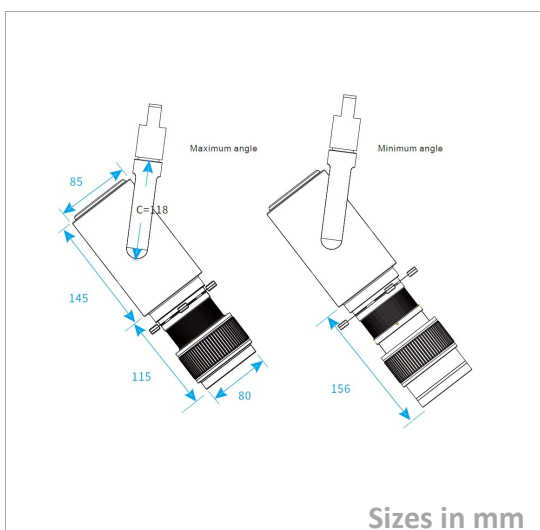

Track Light

TRACK2-ZOOM-P-32W

Picture

Description

Type	LED Track Light
Connection	2 wires; 3 wires; 4 wires

Electrical Parameters

Gr. Power	32W ±5%
InputVoltage	AC220-240V
Driver	Osram
Dimmable	Not dim.

Lighting Parameters

Beam Angle	20 to 40
Colors	3000°K; 4000°K; 6000°K
Lumens	1000
CRI	90Ra

Structure Parameters

Fixture Color	White; Black
Cover	Lens
Dimensions	dia85*260-300mm

Protection Parameters

Rating	Indoor Use
Electrical Class	Class II
Lifetime	LM79; LM80
Warranty (Years)	5

Options

Dimmable	Triac <input checked="" type="checkbox"/> 0-10V <input type="checkbox"/> 1-10V <input checked="" type="checkbox"/> DALI <input checked="" type="checkbox"/>
CRI	>90Ra <input type="checkbox"/> >92Ra <input type="checkbox"/> >95Ra <input type="checkbox"/> >98Ra <input type="checkbox"/>
Other	in option: Knob Dim, CCT switch; Shapable