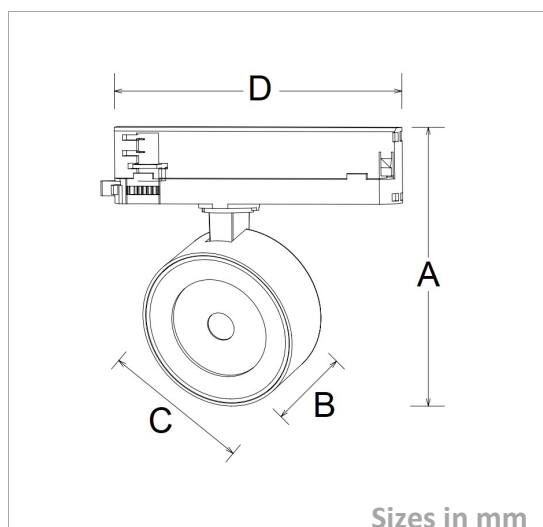

Track Light

TRACK-O-P-25W

Picture

Packing

Unit Volum (CBM)	0,0070125
Unit GW (kg)	0,72
Qty per carton	12

Description

Type	LED Track Light
Connection	4 wires

Electrical Parameters

Gr. Power	25W ±5%
Input Voltage	AC220-240V
Driver	Internal
Dimmable	Not dim.

Lighting Parameters

Beam Angle	15/24/36/60
Colors	2700°K; 3000°K; 4000°K; 5000°K
Lumens	2350-2950
CRI	80Ra

Structure Parameters

Fixture Color	White; Black
Cover	PMMA
Dimensions	A178*B43*C120*D250mm

Protection Parameters

Rating	IP20/IK06/650°GW
Electrical Class	Class II
Lifetime	>50.000h
Warranty (Years)	3

Options

Dimmable	Triac <input type="checkbox"/> 0-10V <input type="checkbox"/> 1-10V <input type="checkbox"/> DALI <input checked="" type="checkbox"/>
CRI	>90Ra <input checked="" type="checkbox"/> >92Ra <input type="checkbox"/> >95Ra <input checked="" type="checkbox"/> >98Ra <input type="checkbox"/>
Other	Replaceable front ring option: Black / White / Gold / Silver