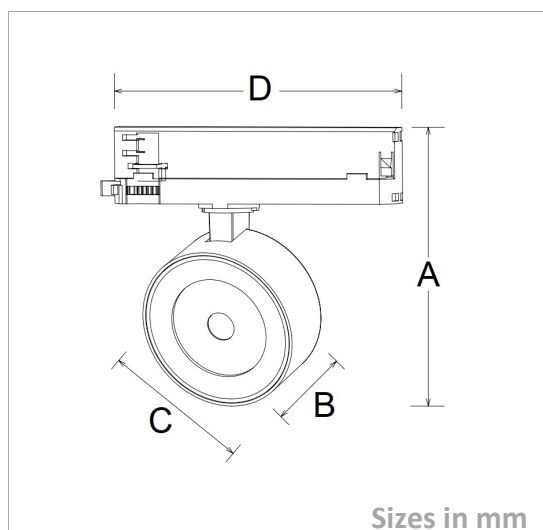

Track Light

TRACK-O-P-10W

Picture

Packing

Unit Volum (CBM)	0,00434112
Unit GW (kg)	0,61
Qty per carton	12

Description

Type	LED Track Light
Connection	4 wires

Electrical Parameters

Gr. Power	10W ±5%
Input Voltage	AC220-240V
Driver	Internal
Dimmable	Not dim.

Lighting Parameters

Beam Angle	24/30/36/60
Colors	2700°K; 3000°K; 4000°K; 5000°K
Lumens	1000-1250
CRI	80Ra

Structure Parameters

Fixture Color	White; Black
Cover	PMMA
Dimensions	A146*B43*C90*D196mm

Protection Parameters

Rating	IP20/IK06/650°GW
Electrical Class	Class II
Lifetime	>50.000h
Warranty (Years)	3

Options

Dimmable	Triac <input type="checkbox"/> 0-10V <input type="checkbox"/> 1-10V <input type="checkbox"/> DALI <input checked="" type="checkbox"/>
CRI	>90Ra <input checked="" type="checkbox"/> >92Ra <input type="checkbox"/> >95Ra <input checked="" type="checkbox"/> >98Ra <input type="checkbox"/>
Other	Replaceable front ring option: Black / White / Gold / Silver