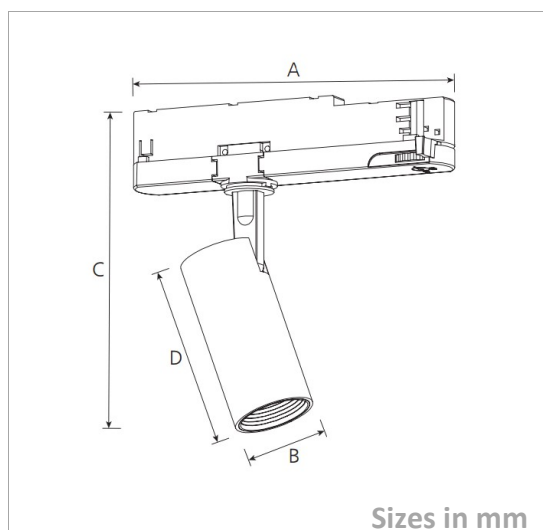

Track Light

TRACK-MINI-P-16W

Picture

Packing

UnitVolum (CBM)	0,0038352
Unit GW (kg)	0,41
Qty per carton	30

Description

Type	LED Track Light
Connection	4 wires

Electrical Parameters

Gr. Power	16W \pm 5%
InputVoltage	AC220-240V
Driver	Internal
Dimmable	Not dim.

Lighting Parameters

Beam Angle	36
Colors	2700°K; 3000°K; 4000°K; 5000°K
Lumens	1000-1080
CRI	80Ra

Structure Parameters

Fixture Color	White; Black
Cover	Clear
Dimensions	A196*B46*C200*D120mm