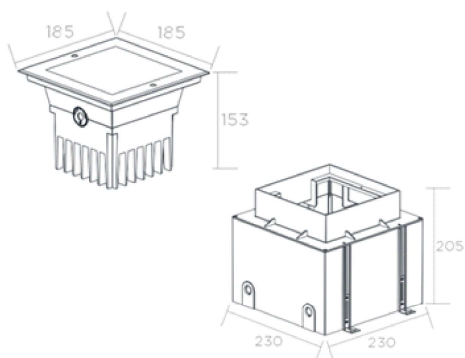

Inground Light

SOLEN185.185-DRO-P-21W

Picture

Sizes in mm

Packing

UnitVolum (CBM)	0,01721811
Unit GW (kg)	3,6
Qty per carton	4

Description

Type	LED Inground Light
Connection	Wire

Fixture Color	SS316
Cover	Clear; Frosted
Dimensions	185*185*153(230*230*205)mm

Protection Parameters

Rating	IP67/IK10
Electrical Class	Class III
Lifetime	>50.000h
Warranty (Years)	3

Options

Dimmable	Triac <input checked="" type="checkbox"/> 0-10V <input checked="" type="checkbox"/> 1-10V <input type="checkbox"/> DALI <input checked="" type="checkbox"/>
CRI	>90Ra <input type="checkbox"/> >92Ra <input type="checkbox"/> >95Ra <input type="checkbox"/> >98Ra <input type="checkbox"/>
Other	Double Orientation (DRDO); AC240V