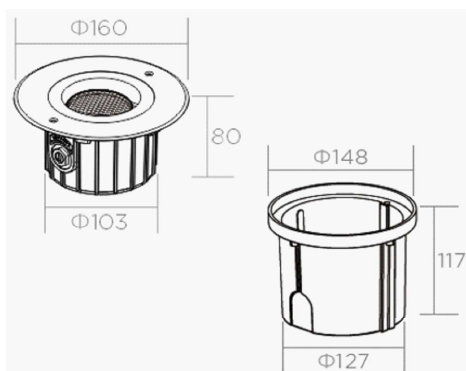

Inground Light

SOLEN160-O-P-COB-8W

Picture

Description

Type	LED Inground Light
Connection	Wire

Electrical Parameters

Gr. Power	8W ±5%
InputVoltage	DC24V
Driver	Not Included
Dimmable	Not dim.

Lighting Parameters

Beam Angle	10/20/30
Colors	WW; DL; CW; Red; Green; Blue
Lumens	640
CRI	80Ra

Structure Parameters

Fixture Color	SS316
Cover	Clear; Louver
Dimensions	dia160*80(148(127)*117)mm

Protection Parameters

Rating	IP67
Electrical Class	Class III
Lifetime	>50.000h
Warranty (Years)	3

Options

Dimmable	Triac <input checked="" type="checkbox"/> 0-10V <input checked="" type="checkbox"/> 1-10V <input type="checkbox"/> DALI <input checked="" type="checkbox"/>
CRI	>90Ra <input type="checkbox"/> >92Ra <input type="checkbox"/> >95Ra <input type="checkbox"/> >98Ra <input type="checkbox"/>
Other	available in AC240V; RGB (DC24V); RGBW(DC24V)