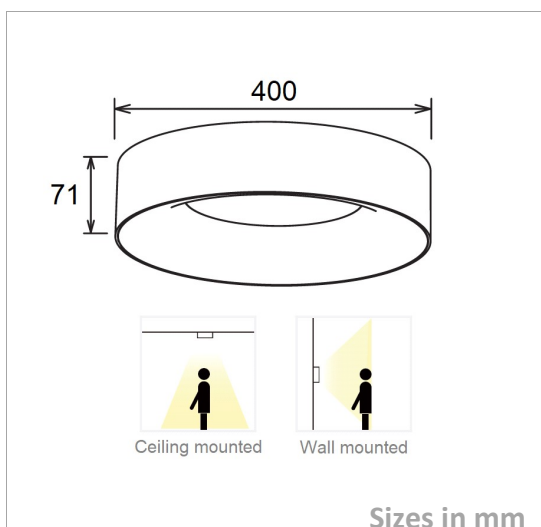

RING400-A-MTD-25W

Picture

Packing

Unit Volum (CBM)	0,0243984
Unit GW (kg)	1,92
Qty per carton	6

Description

Type	LED Lamp
Connection	Wire

Electrical Parameters

Gr. Power	25W ±5%
Input Voltage	AC100-277V
Driver	Internal
Dimmable	Not dim.

Lighting Parameters

Beam Angle	120
Colors	3000°K; 4000°K; 5000°K; 5700°K
Lumens	2000-2370
CRI	80Ra

Structure Parameters

Fixture Color	White
Cover	Milky
Dimensions	dia400*71mm

Protection Parameters

Rating	IP54/IK08/750°GW
Electrical Class	Class I <input type="checkbox"/> Class II <input checked="" type="checkbox"/> Class III <input type="checkbox"/>
Lifetime	>50.000h
Warranty (Years)	3