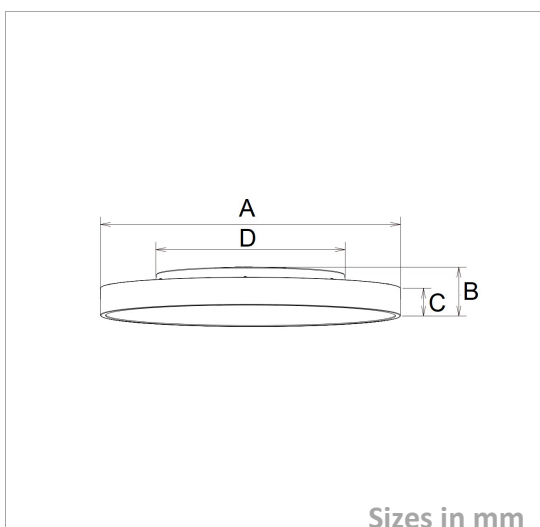

Ceiling Lamp

PURE800-P-75W

Picture

Packing

UnitVolum (CBM)	0,08944992
Unit GW (kg)	13
Qty per carton	1

Description

Type	LED Ceiling Lamp
Connection	Wire

Electrical Parameters

Gr. Power	75W ±5%
InputVoltage	AC220-240V
Driver	Internal
Dimmable	Not dim.

Lighting Parameters

Beam Angle	120
Colors	3000°K; 4000°K; 5000°K; 5700°K
Lumens	6700-8000
CRI	80Ra

Structure Parameters

Fixture Color	White; Black
Cover	Milky
Dimensions	A800*B86*C55*D383