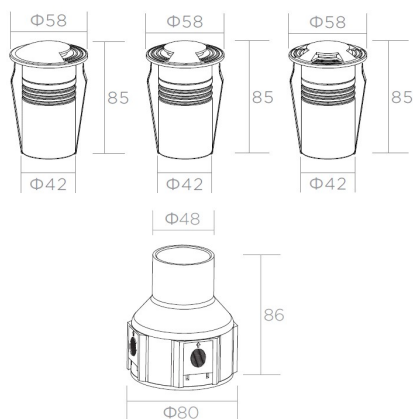

Inground Light

PARK58-P-3W

Picture

Sizes in mm

Packing

UnitVolum (CBM)	0,001428
Unit GW (kg)	0,5
Qty per carton	18

Description

Type	LED Inground Light
Connection	Wire

Electrical Parameters

Gr. Power	2,3W ±5%
InputVoltage	DC24V
Driver	Not Included
Dimmable	Not dim.

Lighting Parameters

Beam Angle	1; 2; or 4 ways
Colors	WW; DL; CW; Red; Green; Blue; Y
Lumens	35
CRI	80Ra

Structure Parameters

Fixture Color	SS316
Cover	Clear
Dimensions	dia58(42)*85mm

Protection Parameters

Rating	IP67 - IK08
Electrical Class	Class I <input checked="" type="checkbox"/> Class II <input type="checkbox"/> Class III <input type="checkbox"/>
Lifetime	50.000h
Warranty (Years)	3