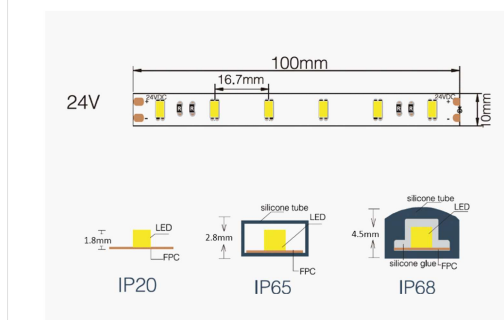

Sizes in mm

Packing

UnitVolum (CBM)	0,00176256
Unit GW (kg)	0,55
Qty per carton	10