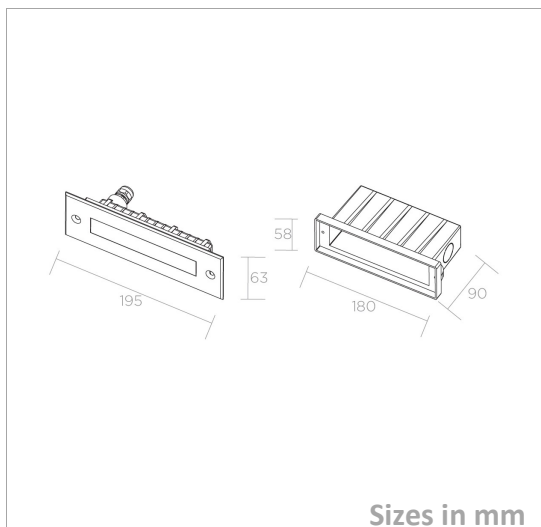

Options

Dimmable Triac ☒ 0-10V ☒ 1-10V ☐ DALI ☒
CRI >90Ra ☐ >92Ra ☐ >95Ra ☐ >98Ra ☐
Other RGB ; RGBW ; DMX

Sizes in mm

Packing

UnitVolum (CBM) 0,00221952
Unit GW (kg) 1
Qty per carton 9