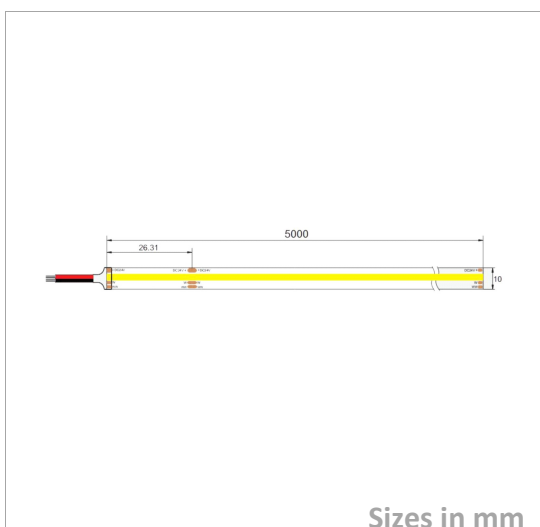

#### Picture

Sizes in mm

#### Description

<b>Type</b>	LED Strip
<b>Connection</b>	Wire

#### Lighting Parameters

<b>Beam Angle</b>	180
<b>Colors</b>	CCT adjust.
<b>Lumens</b>	5620-6860
<b>CRI</b>	90Ra

#### Structure Parameters

<b>Fixture Color</b>	White
<b>Cover</b>	Clear
<b>Dimensions</b>	5000*10*1,6mm (cut:26,31mm)