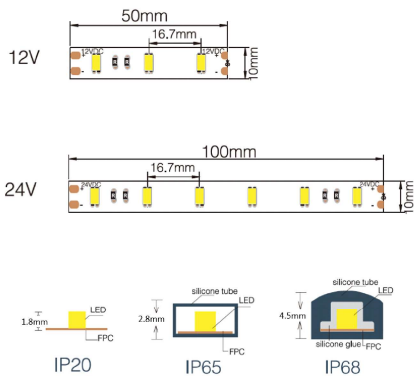

Sizes in mm

Packing

UnitVolum (CBM)	0,0005102448
Unit GW (kg)	0,18
Qty per carton	100