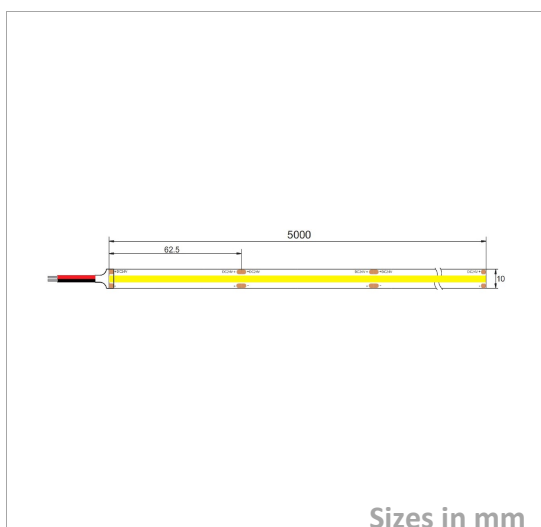

INDOOR512-COB-P (10mm)

Picture

Packing

Unit Volum (CBM)	0,000754392
Unit GW (kg)	0,2
Qty per carton	80

Description

Type	LED Strip
Connection	Wire

Electrical Parameters

Gr. Power	70W ±5%
InputVoltage	DC24V
Driver	Not Included
Dimmable	Not dim.

Lighting Parameters

Beam Angle	180
Colors	WWY; WW; DL; CW
Lumens	5000-6000
CRI	90Ra

Structure Parameters

Fixture Color	White
Cover	Clear
Dimensions	5000*10*1,6mm (cut:62,5mm)

Protection Parameters

Rating	IP33
Electrical Class	Class I <input type="checkbox"/> Class II <input type="checkbox"/> Class III <input checked="" type="checkbox"/>
Lifetime	>50.000h
Warranty (Years)	2