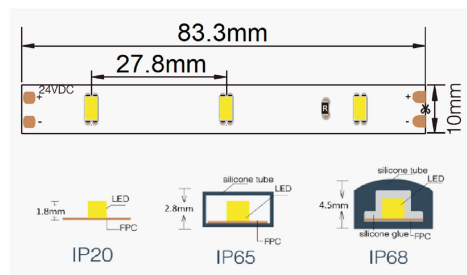

INDOOR36-5630

Picture

Description

Type	LED Strip
Connection	Wire

Electrical Parameters

Gr. Power	11,6W ±5%
InputVoltage	DC24V
Driver	Not Included
Dimmable	Dimmable

Lighting Parameters

Beam Angle	120
Colors	WW; DL; CW
Lumens	9900-10800
CRI	80Ra

Structure Parameters

Fixture Color	White
Cover	No
Dimensions	5 meters/roll

Protection Parameters

Rating	IP20
Electrical Class	Class I <input type="checkbox"/> Class II <input type="checkbox"/> Class III <input checked="" type="checkbox"/>
Lifetime	>50.000h
Warranty (Years)	2

Options

Dimmable	Triac <input checked="" type="checkbox"/> 0-10V <input checked="" type="checkbox"/> 1-10V <input type="checkbox"/> DALI <input checked="" type="checkbox"/>
CRI	>90Ra <input type="checkbox"/> >92Ra <input type="checkbox"/> >95Ra <input type="checkbox"/> >98Ra <input type="checkbox"/>
Other	