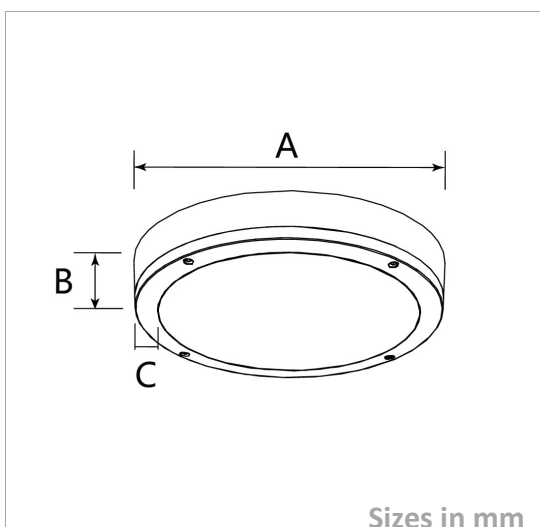

Outdoor ceiling light

HUBLOT350-30W

Picture

Packing

UnitVolum (CBM)	0,0110466
Unit GW (kg)	1,4
Qty per carton	6

Description

Type	LED Outdoor ceiling light
Connection	Wire

Electrical Parameters

Gr. Power	30W ±5%
InputVoltage	AC220-240V
Driver	Internal
Dimmable	Not dim.

Lighting Parameters

Beam Angle	120
Colors	3000°K; 4000°K; 5000°K; 5700°K
Lumens	2520-2850
CRI	80Ra

Structure Parameters

Fixture Color	White; Black
Cover	Milky
Dimensions	dia350(A)*59(B)mm (C=26,5)