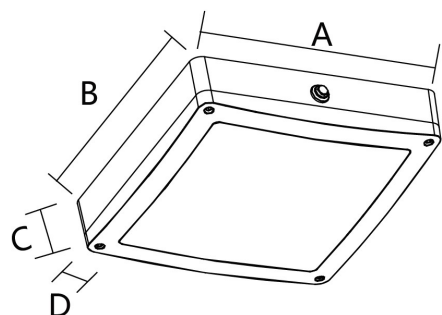

Sizes in mm

Packing

UnitVolum (CBM)	0,00535194
Unit GW (kg)	0,87
Qty per carton	12