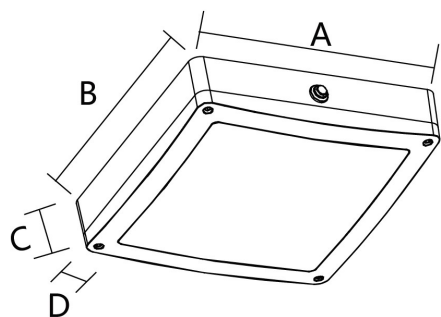

Beam Angle	120
Colors	3000°K; 4000°K; 5000°K; 5700°K
Lumens	1000-1200
CRI	80Ra

Structure Parameters

Fixture Color	White; Black
Cover	Milky
Dimensions	242*242(A*B)*59(C)mm (D=23,5)

Protection Parameters

Rating	IP65/IK10 ^o
Electrical Class	Class I <input type="checkbox"/> Class II <input checked="" type="checkbox"/> Class III <input type="checkbox"/>
Lifetime	>50.000h
Warranty (Years)	3

Options

Dimmable	Triac <input checked="" type="checkbox"/> 0-10V <input checked="" type="checkbox"/> 1-10V <input type="checkbox"/> DALI <input checked="" type="checkbox"/>
CRI	>90Ra <input type="checkbox"/> >92Ra <input type="checkbox"/> >95Ra <input type="checkbox"/> >98Ra <input type="checkbox"/>
Other	For option: 3-CCT switch / Emergency / Adjustable or remote sensor