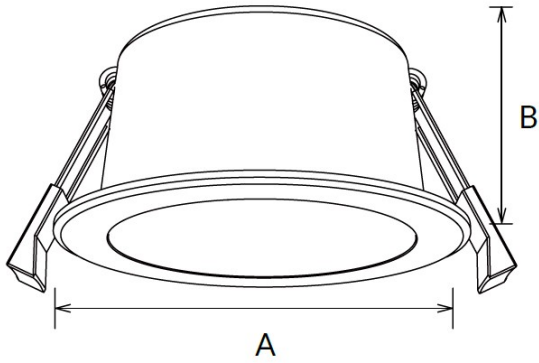

### DWR90-SOG-C-7W

DWR90-SOG-C-7W.png

<b>Source</b>	LED Bridgelux
<b>Connection</b>	Wire
<b>Gr. Power</b>	7W ±5%
<b>Input Voltage</b>	AC85-277V
<b>Driver</b>	Lifud
<b>Control (standard)</b>	Not dim.
<b>Dimming option</b>	Triac dim.; 0-10V dim.; DALI
<b>Beam Angle (°)</b>	120
<b>CCT (Kelvins)</b>	2700°K; 3000°K; 4000°K; 5000°K; 6500°K; 5700°K
<b>Lumens</b>	7000
<b>Luminaire efficiency</b>	10 Lm/W
<b>CRI (standard)</b>	>80Ra
<b>for option</b>	>90Ra; >97Ra
<b>Fixture Color</b>	White; Black
<b>Cover</b>	Stripped
<b>Dimensions</b>	Dia 90*56mm (hole 75)
<b>Protection Rating</b>	IP40 / IK07
<b>Electrical Class</b>	Class II
<b>Lifetime</b>	>50.000h
<b>Warranty</b>	3 Years

#### Standard Packing Details

<b>Unit Volum (CBM)</b>	0,00117
<b>Unit GW (kg)</b>	0,45
<b>Qty per carton</b>	50

**DWR90-SOG-C-7W**

Sizes drawing

DWR90-SOG-C-7W.drw

in mm

Illumination Diagram

7000Lm with 120° beam