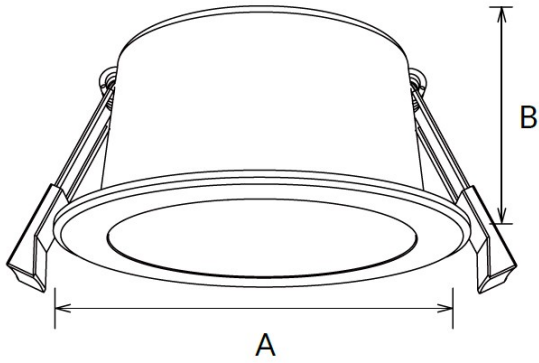

### DWR160-OG-C-30W

DWR160-OG-C-30W.png

<b>Source</b>	LED Bridgelux
<b>Connection</b>	Wire
<b>Gr. Power</b>	30W ±5%
<b>Input Voltage</b>	AC85-277V
<b>Driver</b>	Lifud
<b>Control (standard)</b>	Not dim.
<b>Dimming option</b>	Triac dim.; 0-10V dim.; DALI
<b>Beam Angle (°)</b>	13/24/38/60
<b>CCT (Kelvins)</b>	2700°K; 3000°K; 4000°K; 5000°K; 6500°K; 5700°K
<b>Lumens</b>	3000
<b>Luminaire efficiency</b>	100Lm/W
<b>CRI (standard)</b>	>80Ra
<b>for option</b>	>90Ra; >97Ra
<b>Fixture Color</b>	White; Black
<b>Cover</b>	Stripped
<b>Dimensions</b>	Dia 160*82mm (hole 145)
<b>Protection Rating</b>	IP40 / IK07
<b>Electrical Class</b>	Class II
<b>Lifetime</b>	>50.000h
<b>Warranty</b>	3 Years

#### Standard Packing Details

<b>Unit Volum (CBM)</b>	0,00335
<b>Unit GW (kg)</b>	0,7
<b>Qty per carton</b>	30

### DWR160-OG-C-30W

Sizes drawing

DWR160-OG-C-30W.drw

in mm

Illumination Diagram

3000Lm with 24° beam

DWR160-OG-C-30W.lux