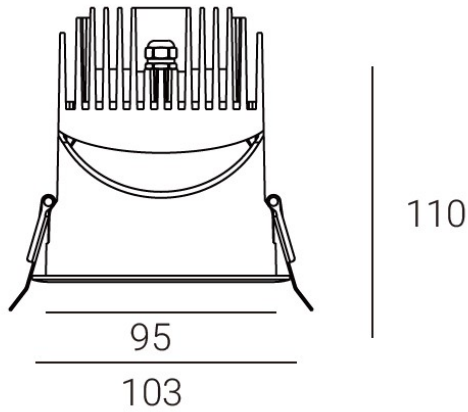

### DWR103-DR3-P-25W

DWR103-DR3-P-25W.png

<b>Source</b>	LED Cree; Bridgelux
<b>Connection</b>	Wire
<b>Gr. Power</b>	25W ±5%
<b>Input Voltage</b>	AC85-277V
<b>Driver</b>	Kegu; Lifud
<b>Control (standard)</b>	Not dim.
<b>Dimming option</b>	Triac dim.; 0-10V dim.; DALI
<b>Beam Angle (°)</b>	10/15/24/36/55°
<b>CCT (Kelvins)</b>	2700°K; 3000°K; 4000°K; 5000°K; 6500°K; 5700°K
<b>Lumens</b>	2350-2650
<b>Luminaire efficiency</b>	106Lm/W
<b>CRI (standard)</b>	>80Ra
<b>for option</b>	>90Ra; >97Ra
<b>Fixture Color</b>	White; Black
<b>Cover</b>	Lens
<b>Dimensions</b>	dia 103*110(hole 95)mm
<b>Protection Rating</b>	IP65 / UGR<19 / salt spray test
<b>Electrical Class</b>	Class I
<b>Lifetime</b>	>50.000h
<b>Warranty</b>	3 Years
<b>Other</b>	Honeycomb Louver; Flicker free driver; 5 years warranty extension

#### Standard Packing Details

<b>Unit Volum (CBM)</b>	0,00181
<b>Unit GW (kg)</b>	0
<b>Qty per carton</b>	32

DWR103-DR3-P-25W

Sizes drawing

DWR103-DR3-P-25W.drw

in mm

Illumination Diagram

2650Lm with 24° beam